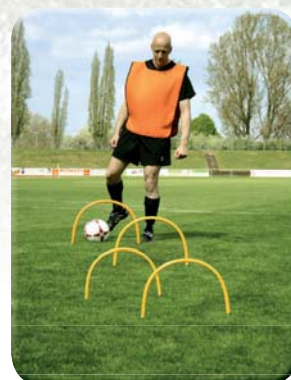

**TM01.10** Trainingsbogen set van 4 stuks, 50 x 38 cm

**TM01.11** Conditieladder, 6 x 0,50 meter, 12 treden, incl. draagtas

**TM01.05/06**

**TM01.07/08**

**TM01.11**

**TM01.10**

**Markerings- en trainingskegel, hoogte 40 cm**