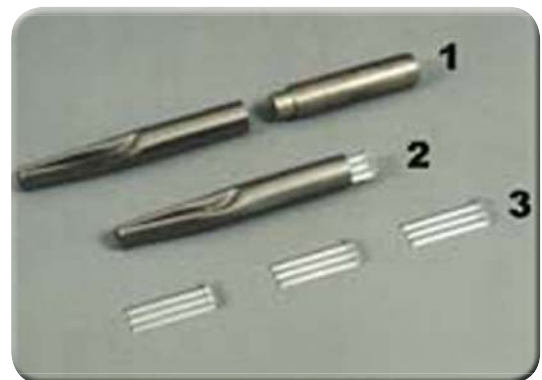

TN01.13/14/15