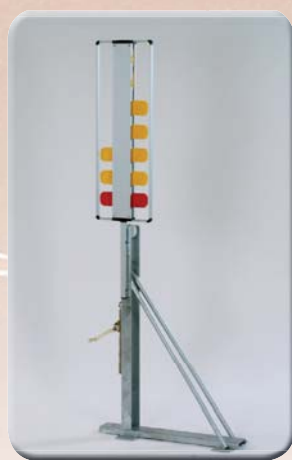

TENNIS : SCOREBORDEN

- **TN07.01** Scorebord (los)
- **TN07.02** Scorebord (los), inclusief beschermrand
- **TN07.03** Scorebord, stoelbevestiging
- **TN07.04** Scorebord, stoelbevestiging inclusief beschermrand
- **TN07.05** Scorebord, netpaalbevestiging
- **TN07.06** Scorebord, netpaalbevestiging inclusief beschermrand
- **TN07.07** Scorebord op verzwaaarde voet
- **TN07.08** Scorebord op verzwaaarde voet inclusief beschermrand
- **TN07.09** Beschermrand t.b.v. scorebord
- **TN07.10** Netpaalbevestiging t.b.v. scorebord
- **TN07.11** Verzwaaarde voet t.b.v. scorebord
- **TN07.12** Ophangbuis t.b.v. scorebord (los)
- **TN07.13** Scorebordklepjes, kleur geel
- **TN07.14** Scorebordklepjes, kleur rood
- **TN07.15** Klikjes t.b.v. scorebord

TN07.06

- **TN07.16** M-Score scorebord (los)
- **TN07.17** Statief t.b.v. M-Score
- **TN07.18** Netpaalbevestiging t.b.v. M-Score
- **TN07.19** Netpaalbevestiging S-bocht t.b.v. M-Score, ook geschikt voor stoelbevestiging
- **TN07.21** M-Score scorebordballetjes, kleur geel
- **TN07.22** M-Score scorebordballetjes, kleur rood
- **TN07.23** Set-Score t.b.v. M-score

voetbal

dug-outs

hoekpalen
grens-
rechtervlag

hockey

TENNIS

handbal

korfbal
volleybal

badminton
basketbal

american
football
rugby
middeftgolf

anti
vandalen

atletiek

trainings-
materialen

inrichting
sportpark

onderhoud