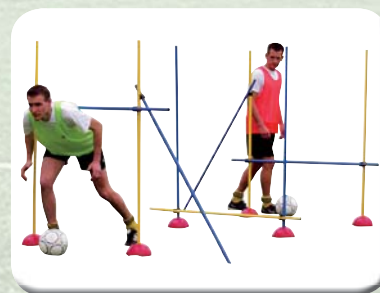

TRAININGSMATERIALEN : DIVERSE SPORTEN

- **TM01.23** Veelzijdige trainingshulpset
- **TM01.24** Koppeling t.b.v. trainingshulpset
- **TM01.25** Stang t.b.v. trainingshulpset, kleur geel
- **TM01.26** Stang t.b.v. trainingshulpset, kleur rood
- **TM01.27** Stang t.b.v. trainingshulpset, kleur blauw
- **TM01.28** Voet t.b.v. trainingshulpset met opening voor het vullen Ø 20
- **TM01.29** Voetgewicht t.b.v. stang
- **TM01.30** Transporttas t.b.v. trainingshulpset 1,80 x 0,25 meter

TM01.23