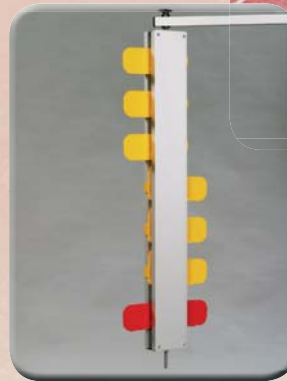

TENNIS : SCOREBORDEN

- **TN07.01** Scorebord (los)
- **TN07.02** Scorebord (los), inclusief beschermrand
- **TN07.03** Scorebord, stoelbevestiging
- **TN07.04** Scorebord, stoelbevestiging inclusief beschermrand
- **TN07.05** Scorebord, netpaalbevestiging
- **TN07.06** Scorebord, netpaalbevestiging inclusief beschermrand
- **TN07.07** Scorebord op verzwaaarde voet
- **TN07.08** Scorebord op verzwaaarde voet inclusief beschermrand
- **TN07.09** Beschermrand t.b.v. scorebord
- **TN07.10** Netpaalbevestiging t.b.v. scorebord
- **TN07.11** Verzwaaarde voet t.b.v. scorebord
- **TN07.12** Ophangbuis t.b.v. scorebord (los)
- **TN07.13** Scorebordklepjes, kleur geel
- **TN07.14** Scorebordklepjes, kleur rood
- **TN07.15** Klikjes t.b.v. scorebord

TN07.03

- **TN07.16** M-Score scorebord (los)
- **TN07.17** Statief t.b.v. M-Score
- **TN07.18** Netpaalbevestiging t.b.v. M-Score
- **TN07.19** Netpaalbevestiging S-bocht t.b.v. M-Score, ook geschikt voor stoelbevestiging
- **TN07.21** M-Score scorebordballetjes, kleur geel
- **TN07.22** M-Score scorebordballetjes, kleur rood
- **TN07.23** Set-Score t.b.v. M-score

voetbal

dug-outs

hoekpalen
grens-
rechtervlag

hockey

TENNIS

handbal

korfbal
volleybal

badminton
basketbal

american
football
rugby
middeftgolf

anti
vandalen

atletiek

trainings-
materialen

inrichting
sportpark

onderhoud