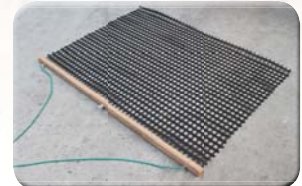

OH04.02/04